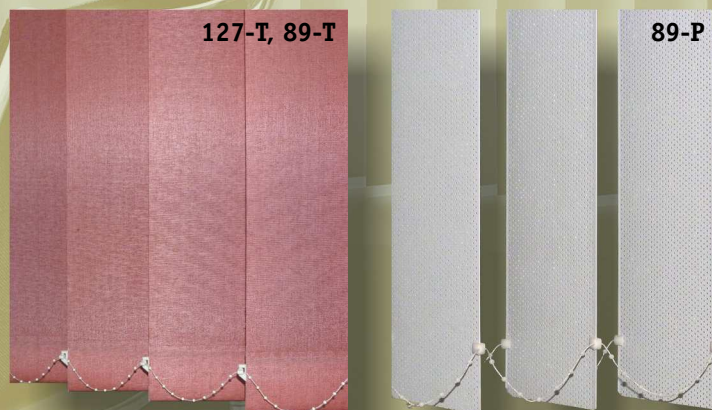

Lamelele pot fi din material textil cu latimea de 127 sau 89 mm, sau din pvc cu latimea de 89 mm.

Lamelele textile (127-T si 89-T) sunt prevazute standard la partea inferioara cu greutate pentru intindere si lantisoare de distantare.

Lamelele din pvc (89-P) nu sunt prevazute standard cu lantisor de distantare inferior. Pentru eliminarea balansului lamelelor, daca in locul de montaj sunt curenti de aer, se poate comanda optional un model special de lantisor distantor.